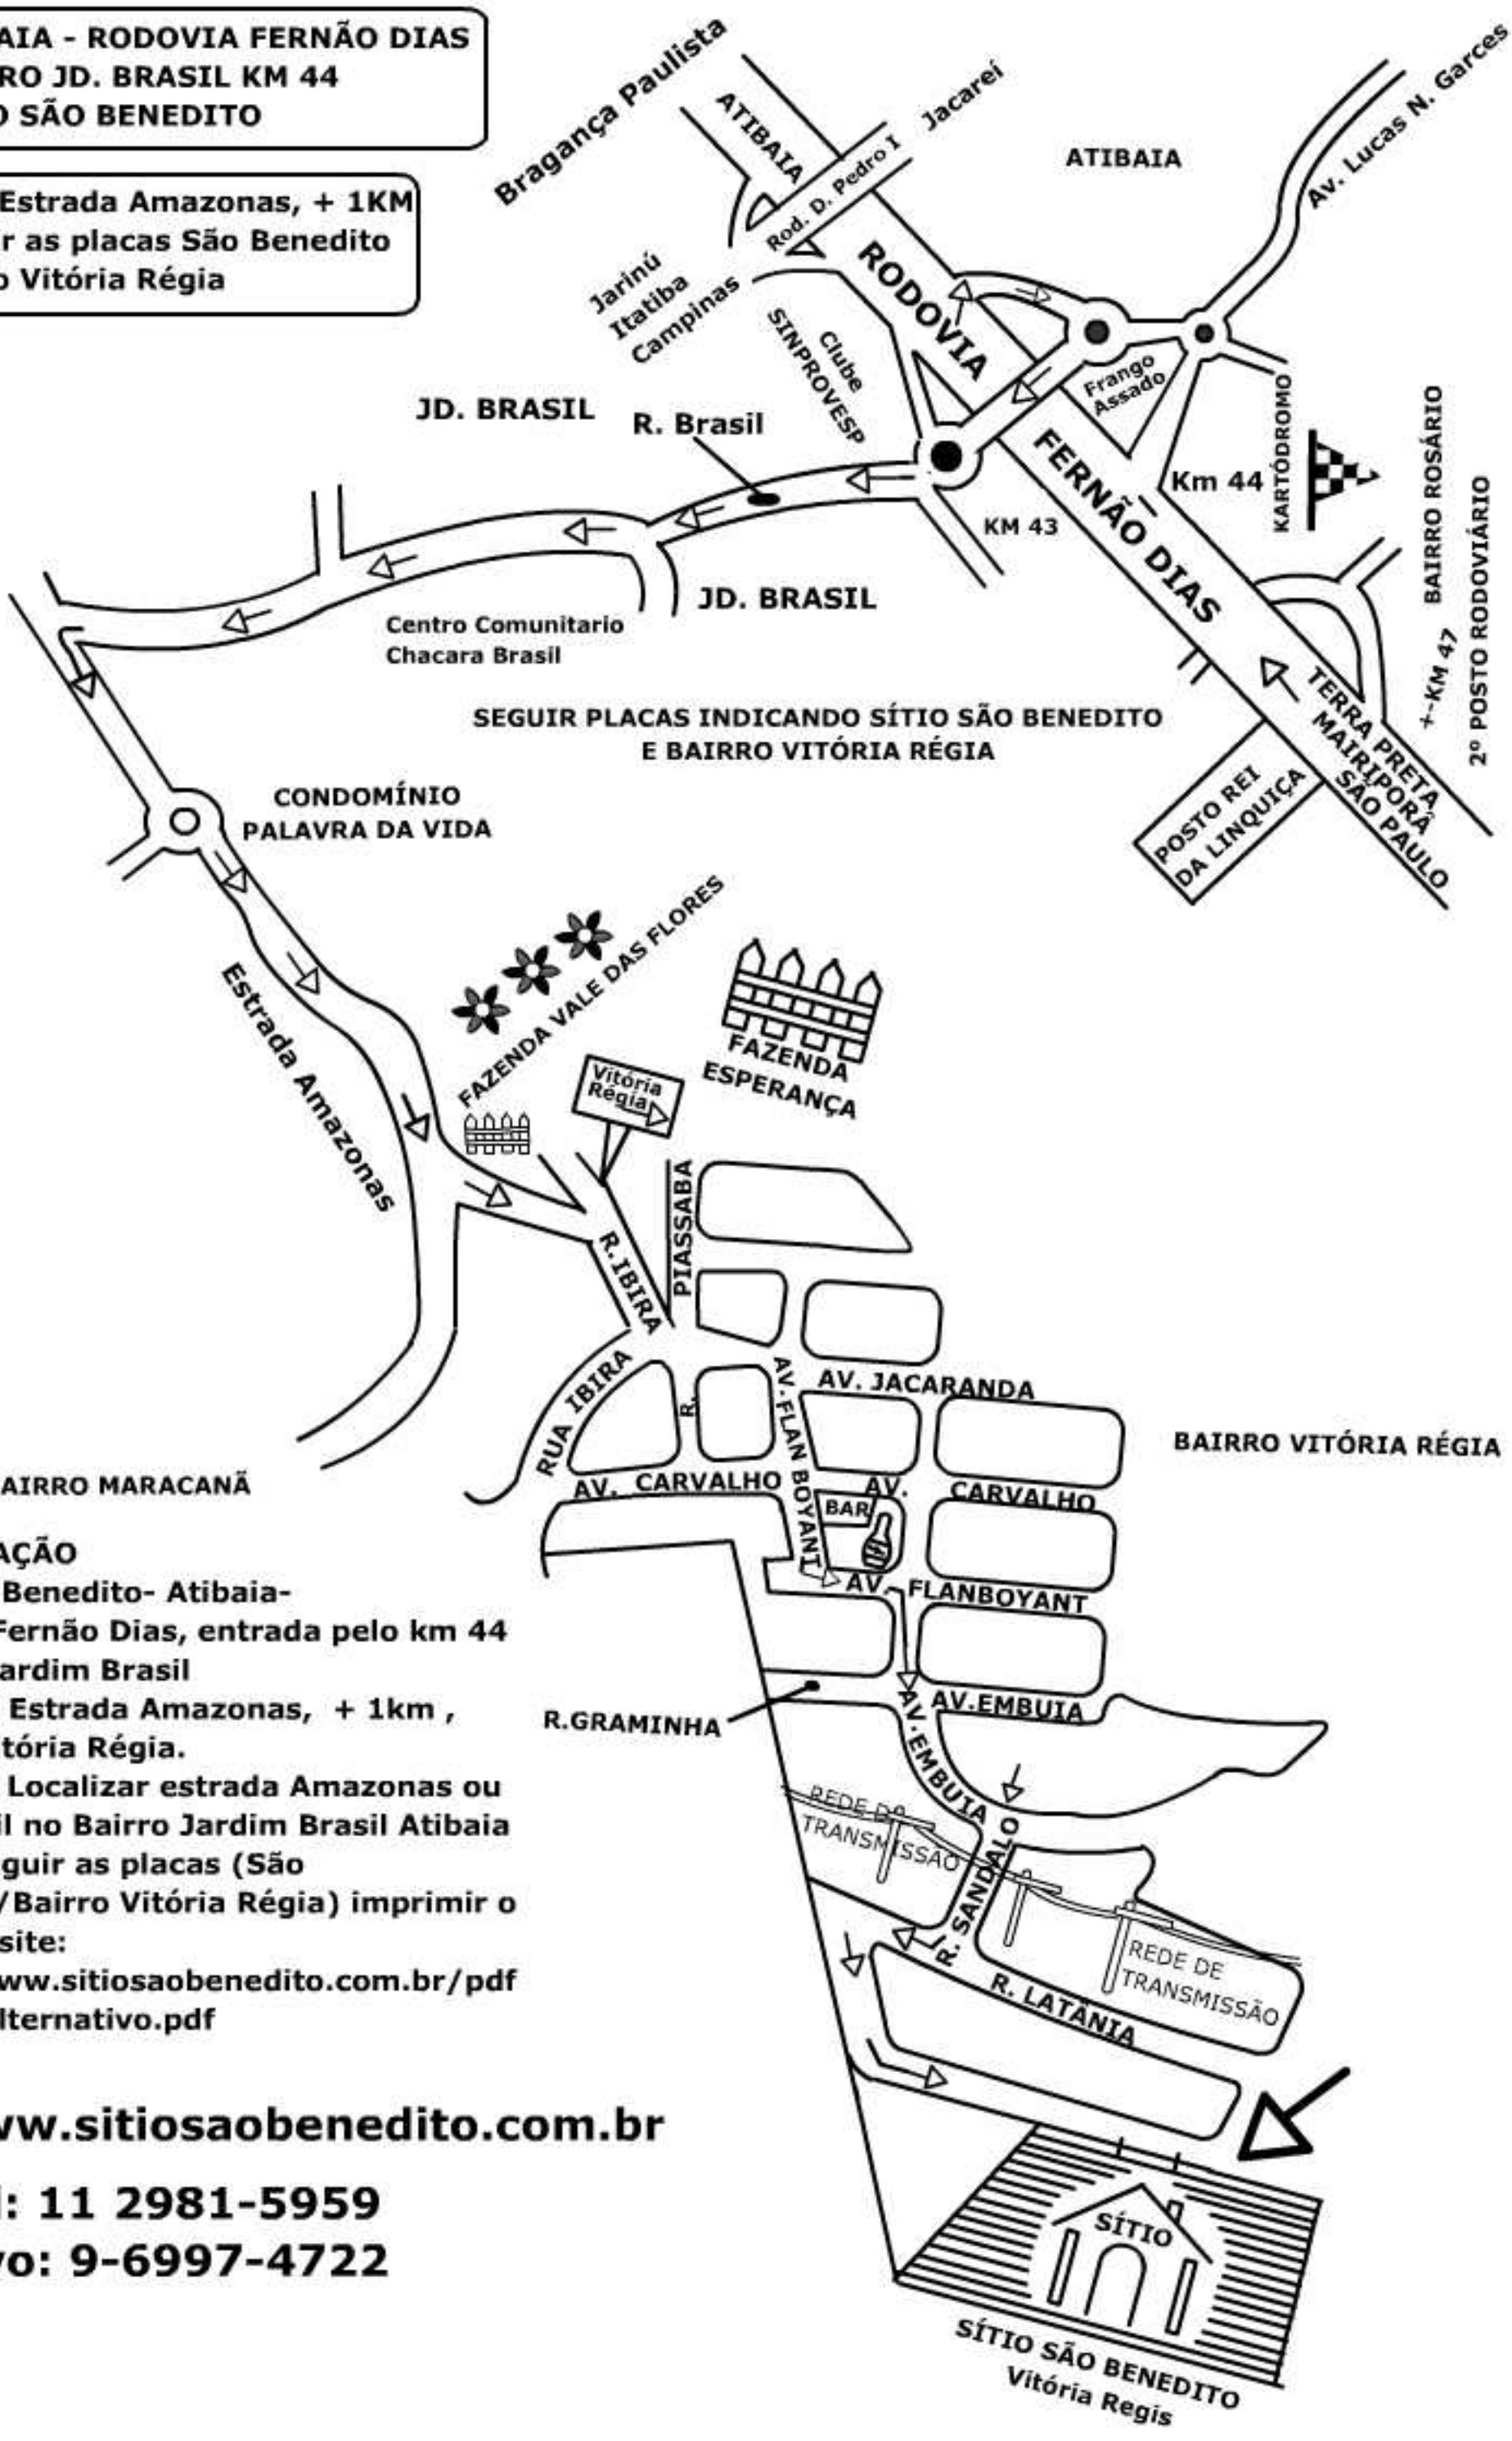

ATIBAIA - RODOVIA FERNÃO DIAS
BAIRRO JD. BRASIL KM 44
SÍTIO SÃO BENEDITO

GPS: Estrada Amazonas, + 1KM
Seguir as placas São Benedito
Bairro Vitória Régia

SEGUIR PLACAS INDICANDO SÍTIO SÃO BENEDITO
E BAIRRO VITÓRIA RÉGIA

LOCALIZAÇÃO

Sítio São Benedito- Atibaia-
Rodovia Fernão Dias, entrada pelo km 44
- Bairro Jardim Brasil
Endereço Estrada Amazonas, + 1km ,
Bairro: Vitória Régia.

Obs: GPS Localizar estrada Amazonas ou
Rua Brasil no Bairro Jardim Brasil Atibaia
depois seguir as placas (São
Benedito/Bairro Vitória Régia) imprimir o
mapa no site:
http://www.sitiosaobenedito.com.br/pdf/mapa_alternativo.pdf